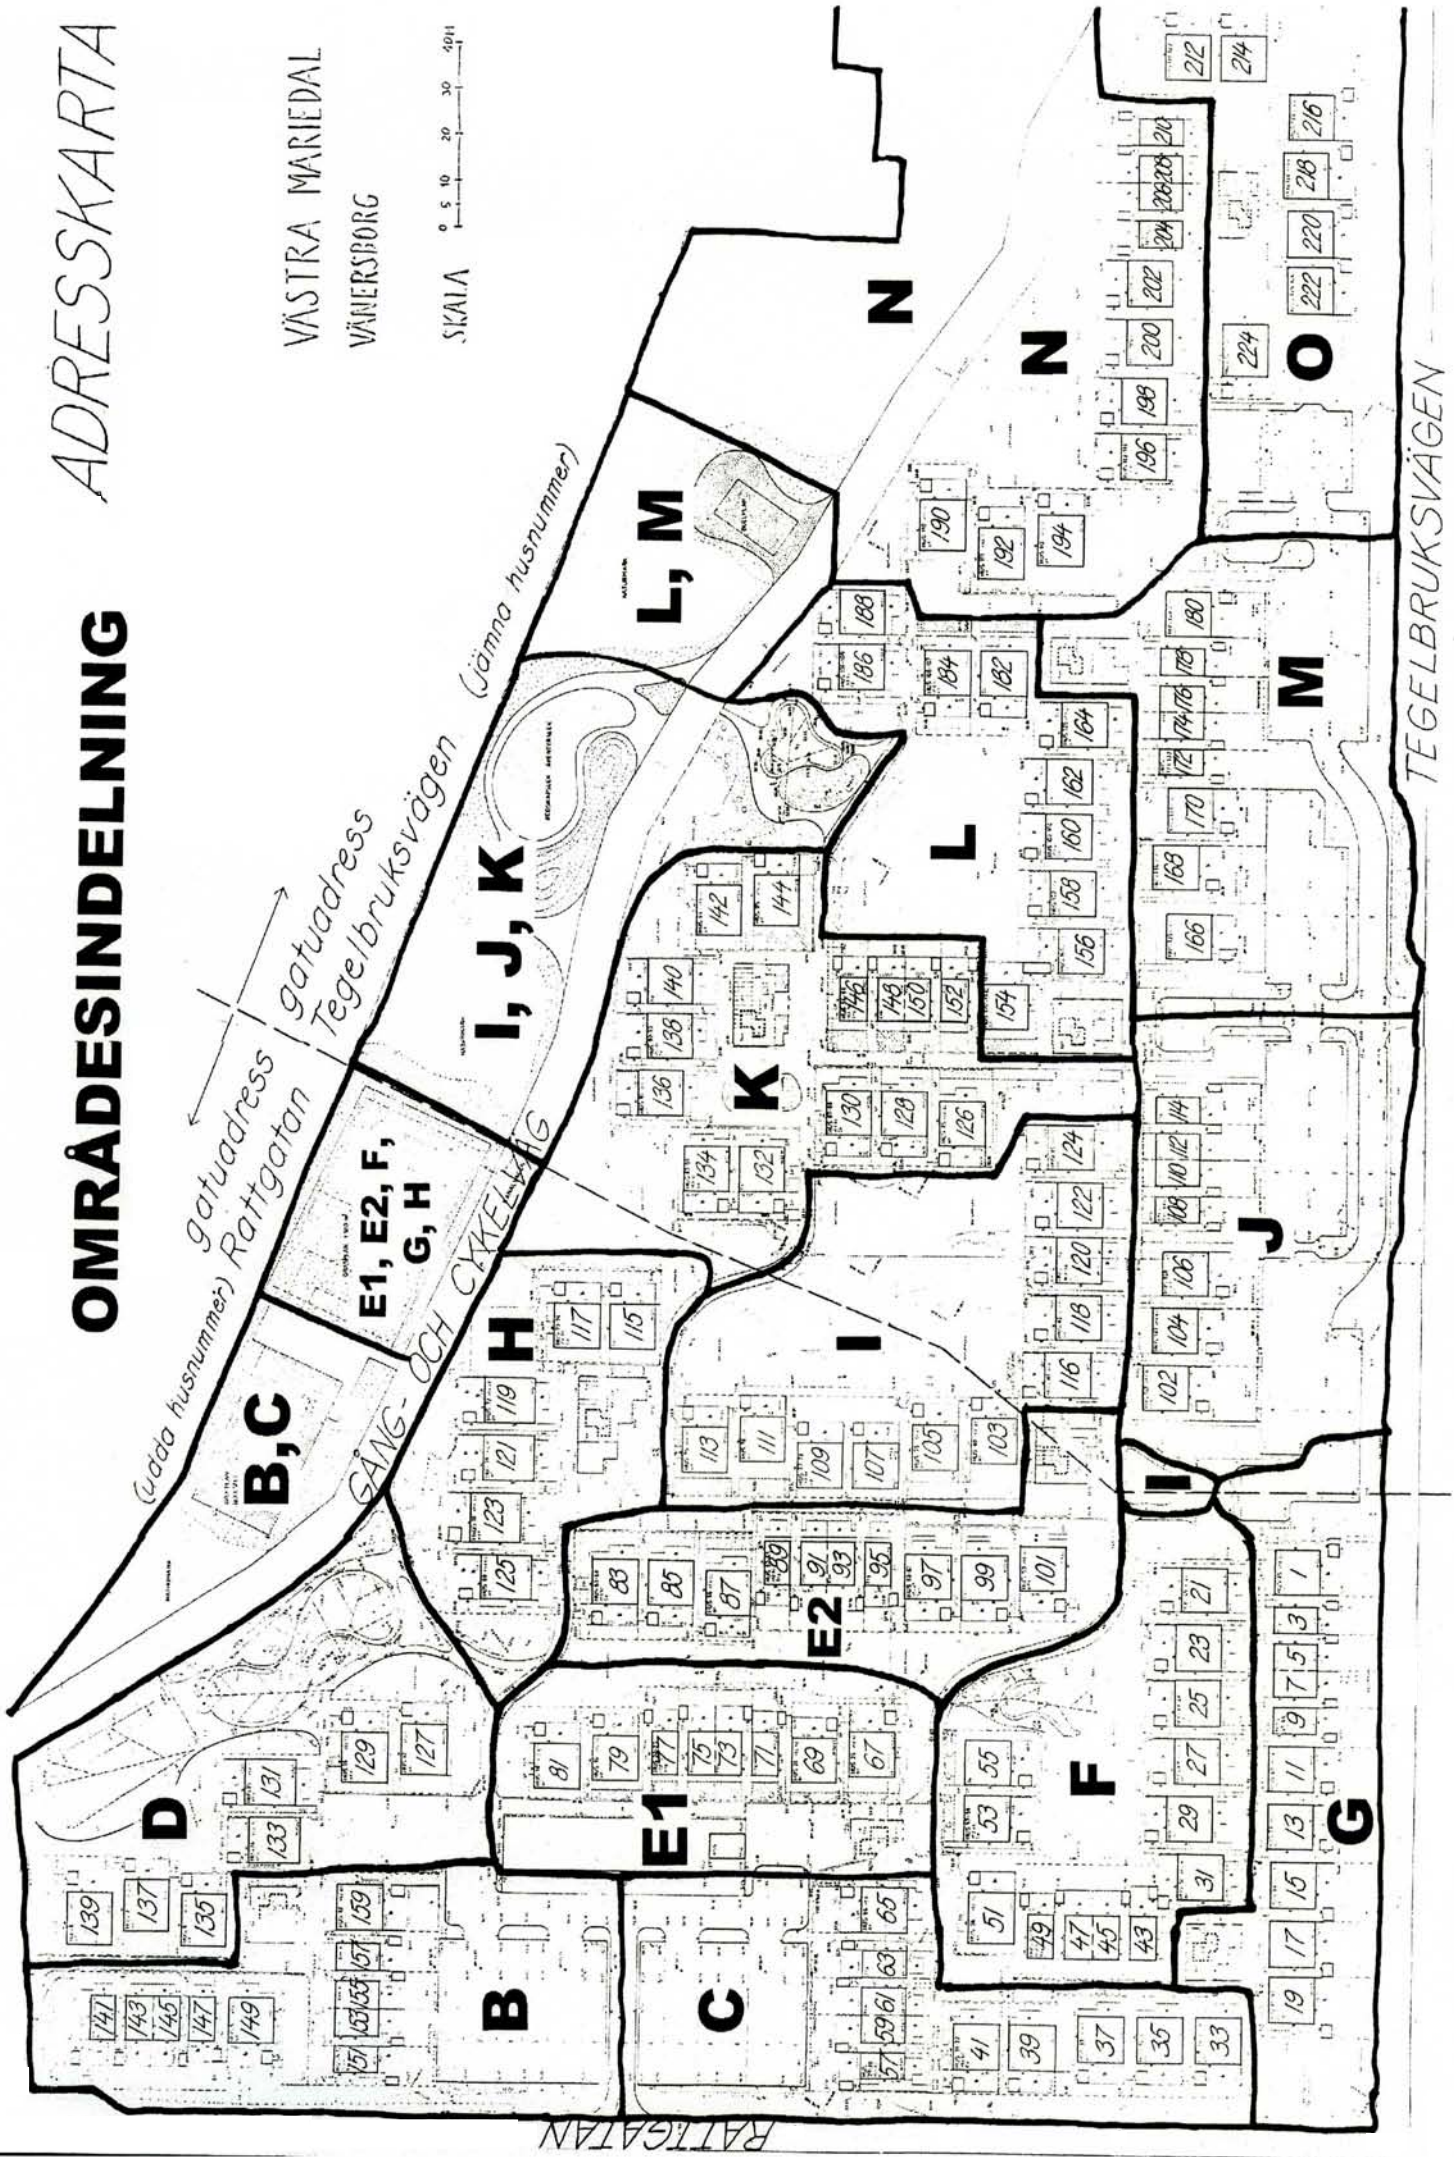

ADRESSKARTA

OMRÅDESIKDELNING

VÄSTRA MARIEDAL
VÄNERSBORG

SKALA 0 5 10 20 30 40M

(Gata husnummer) Rattigatan
gatuadress
Tegelbruksvägen
I, J, K
(Jämna husnummer)

E1, E2, F,
G, H
SÅNG- OCH CYKELVÄG

TEGELBRUKSVÄGEN